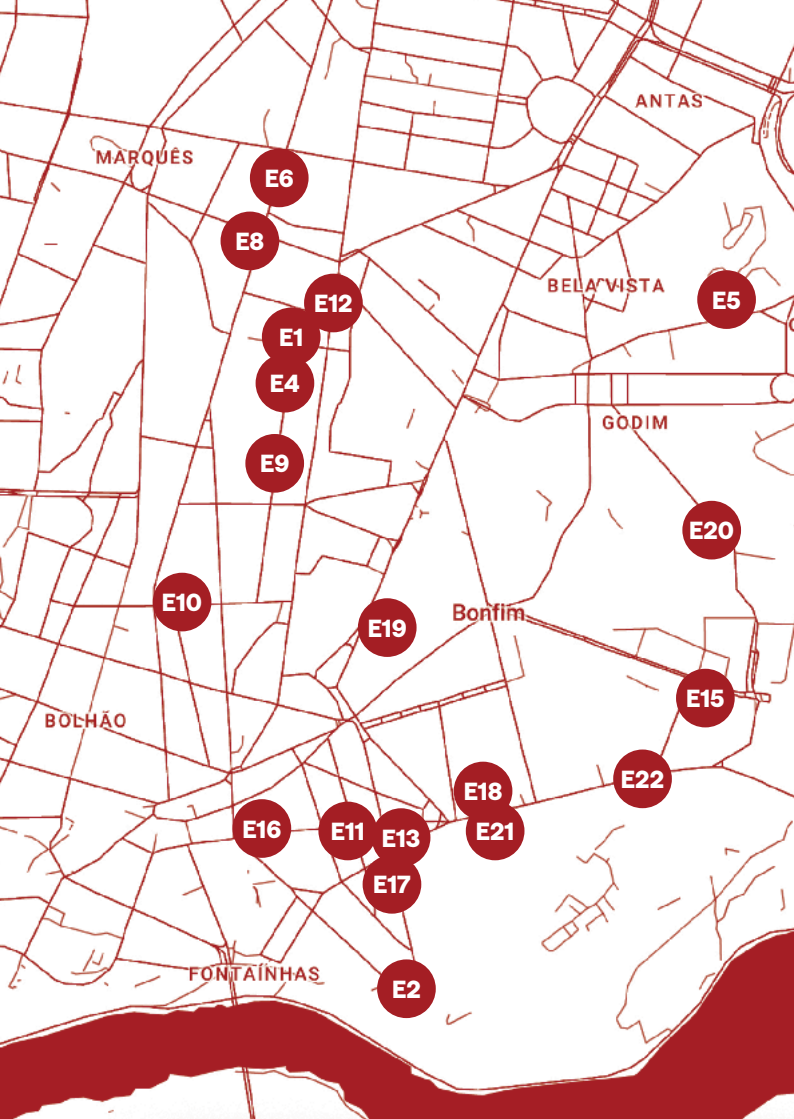

MARQUÊS

ANTAS

E6

E8

BELA VISTA

E5

E12

E1

E4

GODIM

E9

E20

E10

Bolfim

E19

E15

BOLHÃO

E22

E16

E18

E11

E13

E21

E17

FONTAINHAS

E2